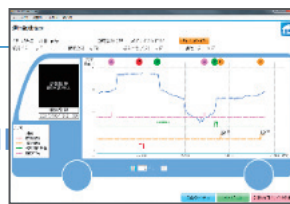

運転中の警報状況を記録し、
運転指導に活用できます

赤外線カメラで撮影したドライバーの顔を画像解析し、 脇見・眠気・居眠り・不適切な運転姿勢の状態を検知。 ドライバーに注意を促し、安全運転をサポートします。

カメラ

本体

SDカードおよびスピーカーを内蔵。
運転者座席付近等に設置。

カメラ搭載位置候補

インストルメントパネル 中央上部 メーターフード上 Aピラー

■ 脇見・眠気・居眠り・不適切な運転姿勢を判定し、状況に応じた音声で警告

ディープラーニングの採用により認識精度を向上。従来は認識が困難だった眼鏡やサングラス等の影響を受けにくく、ドライバーの状態を検知できます。

顔向き検知	開眼度検知	顔位置検知
脇見警報 「前方にも注意を払ってください」	眠気警報 「カメラに手をかざしてください」 居眠り警報 「休憩をとみましょう」	運転姿勢警報 「運転姿勢の確認をお願いします」

音声メッセージ発話内容 ※音声メッセージは変更可能

音声種別	発話内容
脇見警報	前方にも注意を払ってください
眠気警報	お疲れでしょうか？大丈夫でしたらカメラに向かって手をかざしてください
居眠り警報	休憩をとみましょう
運転姿勢警報	運転姿勢の確認をお願いします

■ 運転中の警告をSDカードに記録し、PCアプリで確認が可能

脇見、眠気、居眠り、不適切な運転姿勢の警報回数や警報時の画像を記録し、パソコンのアプリケーションで確認することで安全運転指導に役立てることも可能です。

PCアプリ画面

- 1 PCのアプリを起動し、SDカードからデータを読み込む。
- 2 ドライバー毎の運行記録を表示。

■ 製品仕様

本体

動作温度範囲	-30℃ ~ +70℃
電源電圧	8V ~ 32V
消費電流	Max : 1.0A / 24V 時
暗電流	Max : 3mA
外形寸法 [(幅) × (奥行き) × (高さ)]	148mm × 112mm × 35mm